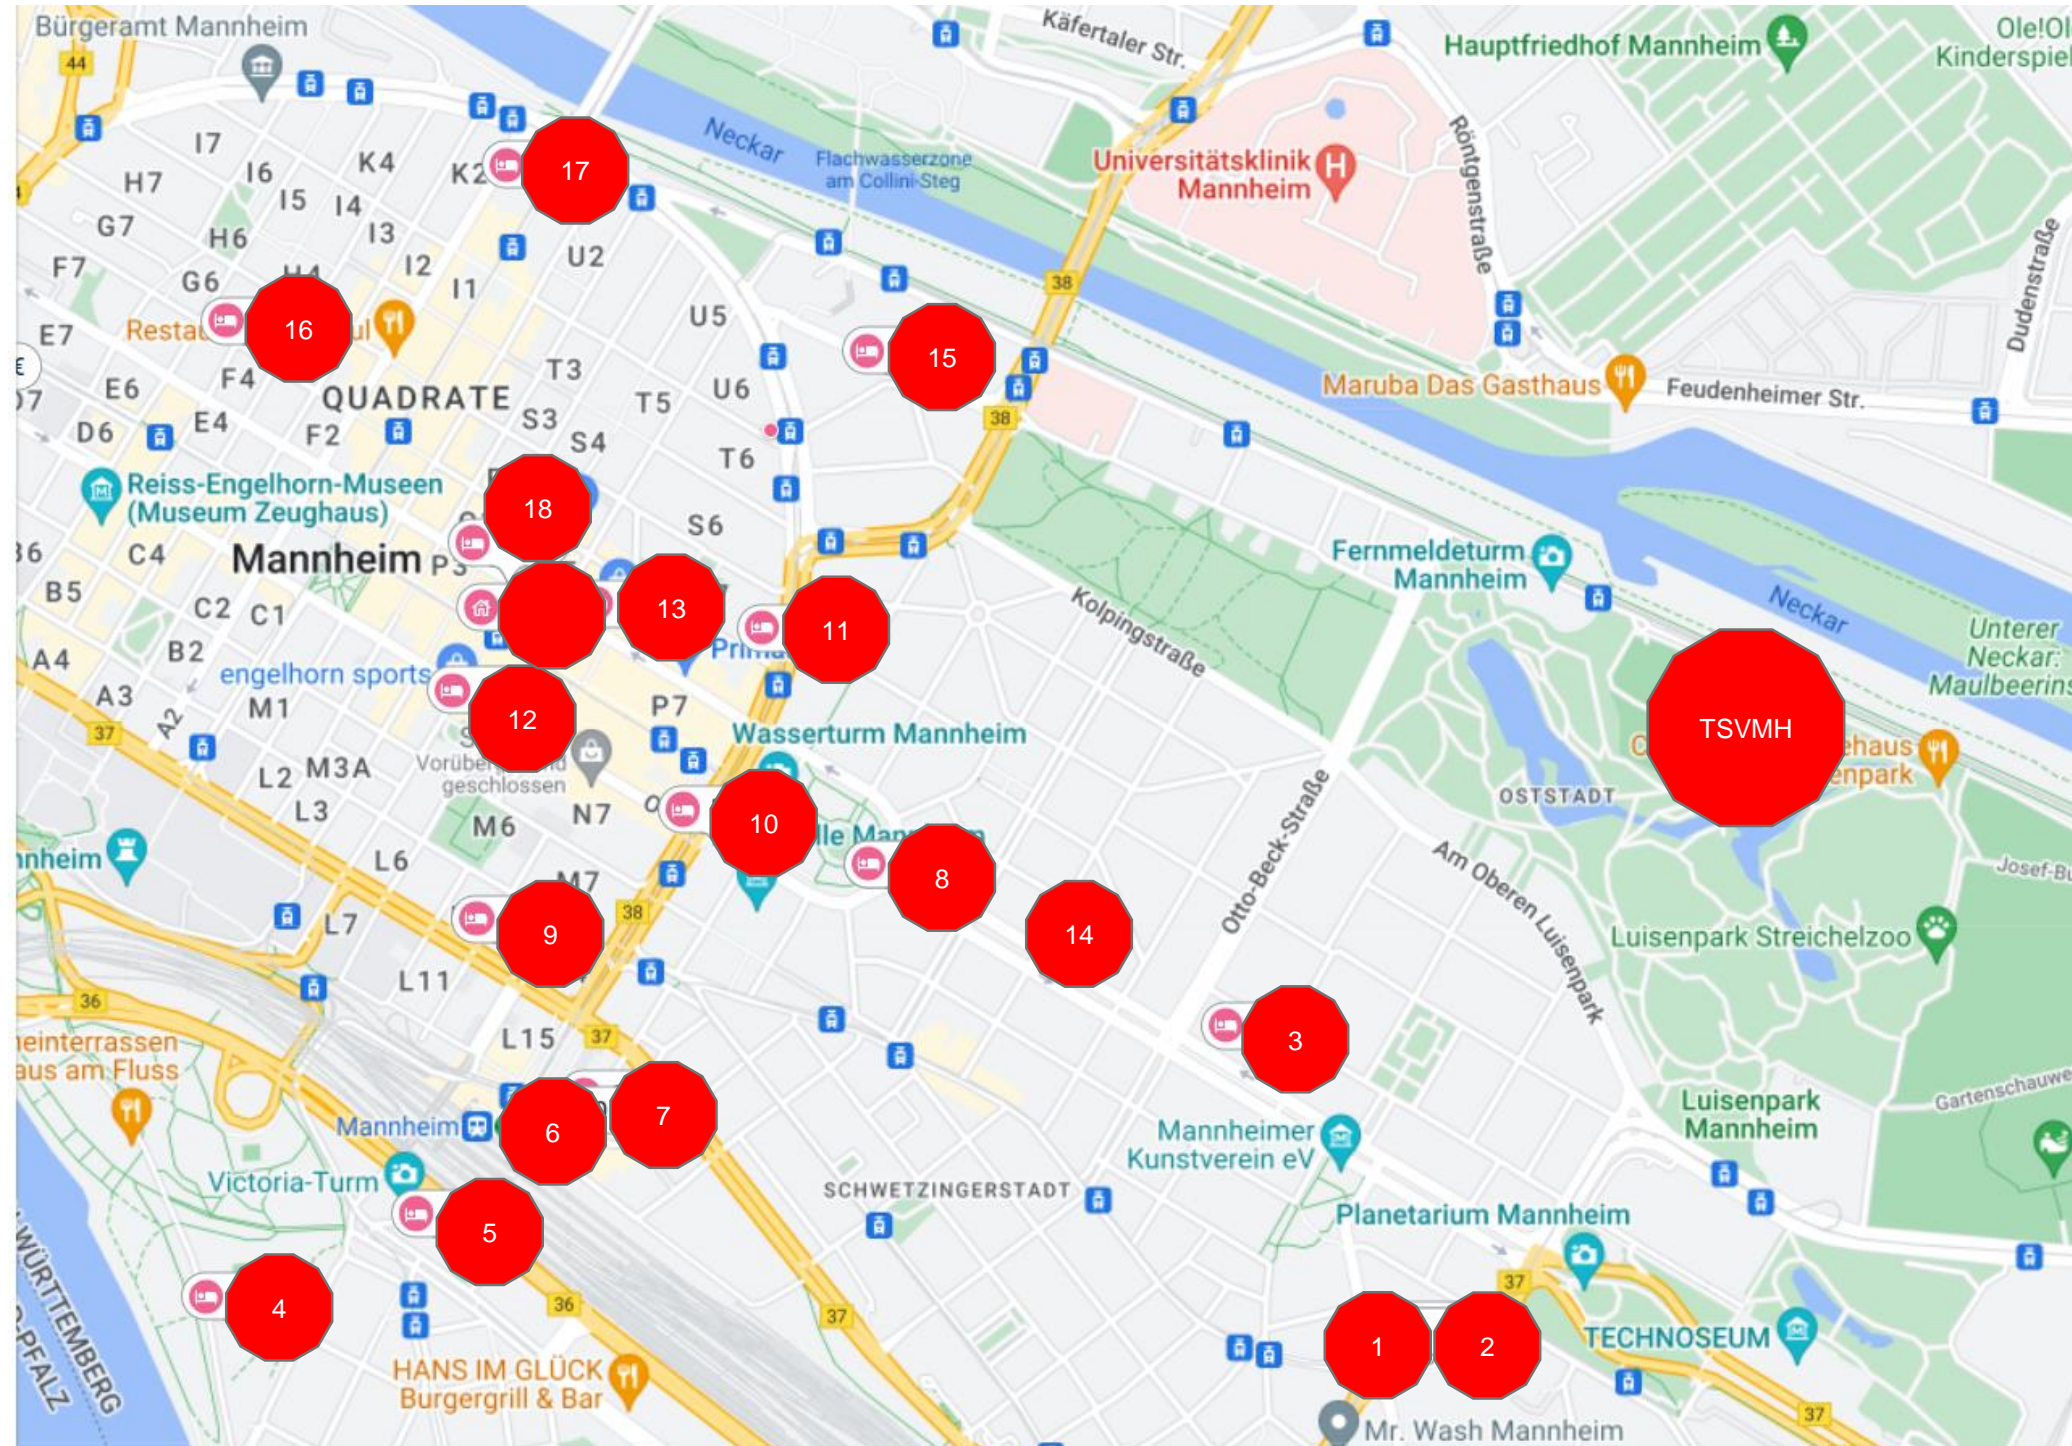

TSV MANNHEIM HOCKEY

- 1 NH Hotel
- 2 the niu Square
- 3 Tante ALMA
- 4 DJH JH
- 5 Holiday Inn
- 6 Hilton Garden
- 7 STAYTION Hotel
- 8 Leonardo Royal
- 9 Novum Hotel
- 10 Maritim Hotel
- 11 Dorint
- 12 Leonardo Royal
- 13 Radisson Blu
- 14 Wasserturmhotel
- 15 Hotel Mack
- 16 NYX Hotel
- 17 Hotel Luise

- 1 NH Hotel | Seckenheimer Str. 146, 68165 MA, 0621 – 172920
- 2 the niu Square | Seckenheimer Str. 148, 68165 MA, 0621 – 12285799
- 3 Tante ALMA | Augustaanlage 43-45, 68165 MA, 0621 – 42070
- 4 DJH JH | Rheinpromenade 21, 68163 MA, 0621 – 822718
- 5 Holiday Inn | Glücksteinallee 1, 68163 MA, 0621 – 3008420
- 6 Hilton Garden | Willy-Brandt-Platz 13, 68161 MA, 0621 – 178960
- 7 STAYTION Hotel | Heinrich-Lanz-Straße 5, 68165 MA, 0621 – 49076780
- 8 Leonardo Royal | Augustaanlage 4-8, 68165 MA, 0621 – 40050
- 9 Novum Hotel | L 12, 15 16, 68161 MA, 0621 – 127400
- 10 Maritim Hotel | Friedrichspl. 2, 68165 MA, 0621 – 15880
- 11 Dorint | Friedrichsring 6, 68161 MA, 0621 – 12510
- 12 Leonardo Royal | Augustaanlage 4-8, 68165 MA, 0621 – 40050
- 13 Radisson Blu | Q7 27, 68161 MA, 0621 – 336500
- 14 Wasserturmhotel | Augustaanlage 29, 68165 MA, 0621 – 416200
- 15 Hotel Mack | Mozartstraße 14, 68161 MA, 0621 – 12420
- 16 NYX Hotel | F4 4-11, 68159 MA, 0621 – 1503930
- 17 Hotel Luise | U1 11-12, 68161 MA, 0621 – 18034700